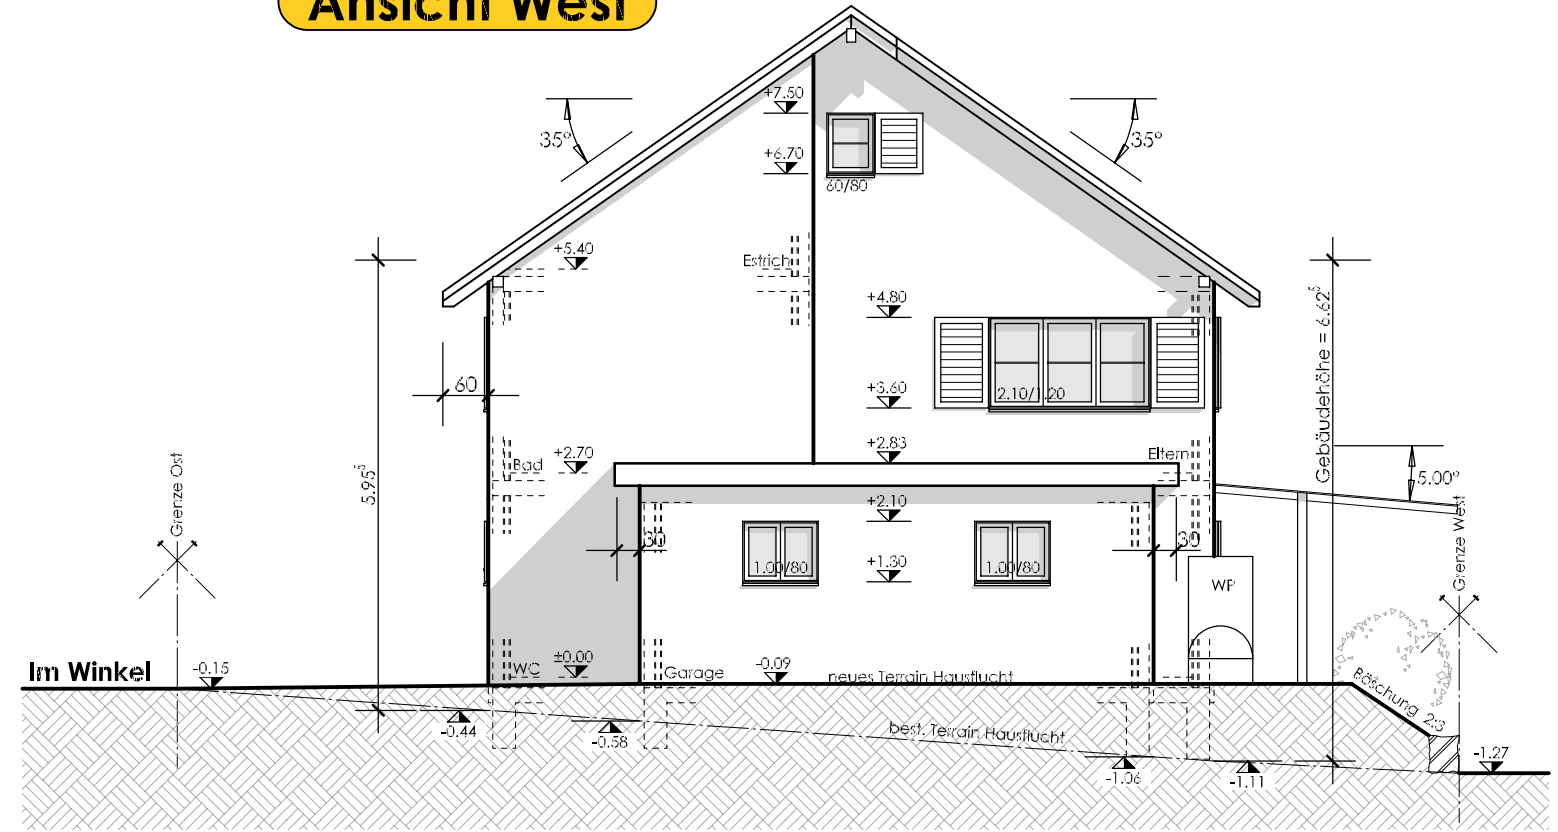

Ansicht Nord

Ansicht West

die Bauherrschaft:

 der Architekt

Ansichten Nord + West		15/01 - 1004
Bauherrschaft:	Aeschlimann Richard & Rita Bifang 1, 6145 Fischbach	Mst. 1:100
Bauobjekt:	Neubau EFH mit Garage Im Winkel, GB. Nr. 454, 4717 Mümliswil	Dat. 14.02.2015
Verzeichnis:	Z / Aeschlimann Richard / Baugesuch_Im Winkel	Gr. A3
		Gez. A.F.